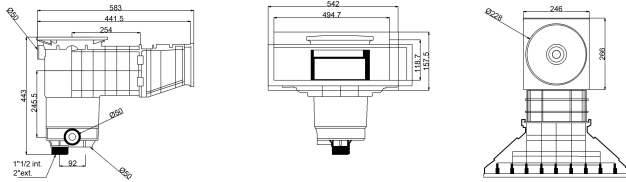

Weltico Skimmer ABS 1 1/2" x 2" invändig gänga vit type A500 Design (7039318)

weltico

TEKNISKA SPECIFIKATIONER

Typ	A500 Design
Material	ABS/rostfritt stål
Lämplig för	liner och betong pooler
Anslutning	invändig gänga
Färg	vit
Storlek	1 1/2" x 2"

DIMENSIONER

A	583 mm
B	443 mm
C	542 mm
D	157.5 mm
E	266 mm
F	317 mm
G	494.7 mm
H	118.7 mm

PRODUKTINFORMATION

Cirka 7 m³/h (vid en hastighet av 1,5 m/s) om ansluten till 1 1/2"-utloppet med ett Ø50 rör
Cirka 10 m³/h (vid en hastighet av 1,5 m/s) om ansluten till 2"-utloppet med ett Ø63 rör