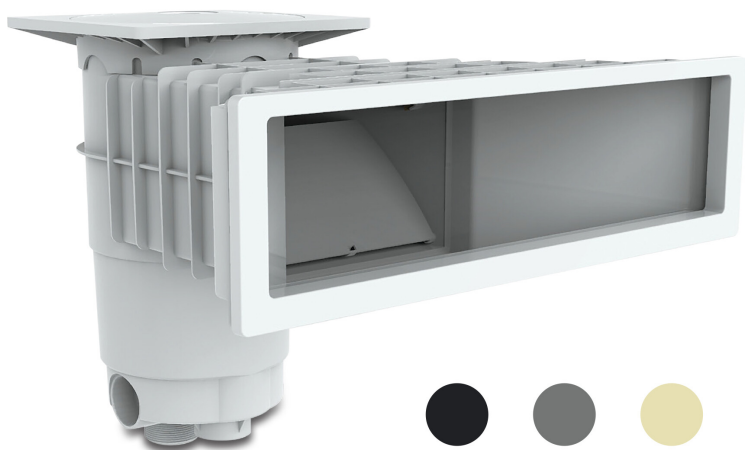

Weltico Skimmer ABS 1 1/2" x 2" invändig gänga vit type A500 Design (7039318)

weltico

TEKNISKA SPECIFIKATIONER

Typ	A500 Design
Material	ABS/rostfritt stål
Lämplig för	liner och betong pooler
Anslutning	invändig gänga
Färg	vit
Storlek	1 1/2" x 2"

DIMENSIONER

A	583 mm
B	443 mm
C	542 mm
D	157.5 mm
E	266 mm
F	317 mm
G	494.7 mm
H	118.7 mm

PRODUKTINFORMATION

Cirka 7 m³/h (vid en hastighet av 1,5 m/s) om ansluten till 1 1/2"-utloppet med ett Ø50 rör
Cirka 10 m³/h (vid en hastighet av 1,5 m/s) om ansluten till 2"-utloppet med ett Ø63 rör