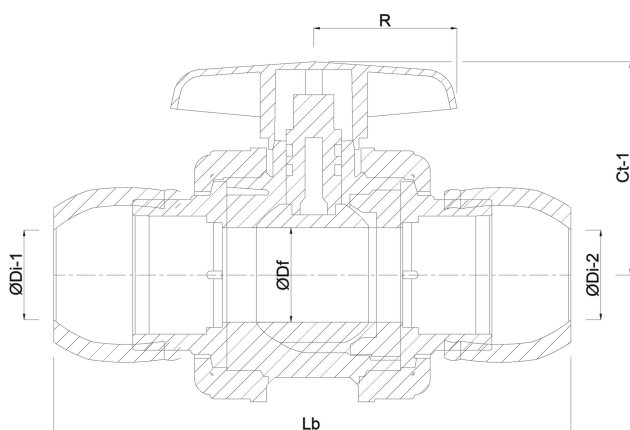

Hus konstruktion 3-delt

Materialhus PP

Packningsmaterial hytrel/EPDM

Anslutning spänn

Max temperatur 60 °C

Minste mellantemperatur
(kontinuerlig) 0 °C

Tryck 10 bar

Storlek 32 mm

DN 25

DIMENSIONER

Ct-1 70 mm

Lb 190 mm

R 53 mm

ØDf 25 mm

ØDi-1 32 mm

ØDi-2 32 mm