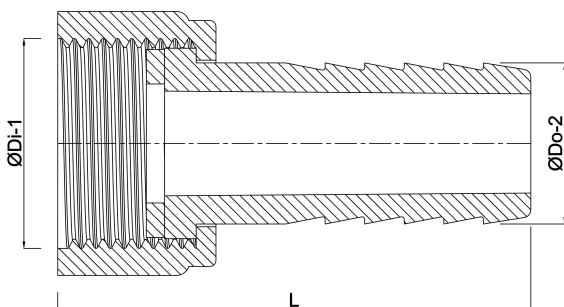

**VDL 2/3 slangkopplingshalva
PVC-U 3/4" x 16 mm invändig
gänga x slangkoppling grå
(0110990)**

V-L Van de Lande

TEKNISKA SPECIFIKATIONER

Färg	grå
Material	PVC-U
Anslutning	invändig gänga x slangkoppling
Storlek	3/4" x 16 mm

DIMENSIONER

F-1	11 mm
L	40 mm
L	68 mm
Lb	68 mm
Lq-2	40 mm
ØDi-1	1/4 "
ØDo-2	16 mm

Genererad den: 14/03/2026

Bevo Nordic A/S
Pakhusgården 54
5000 Odense C
Danmark
+45 66 19 25 45
info@bevo.dk
<http://www.bevo.com>