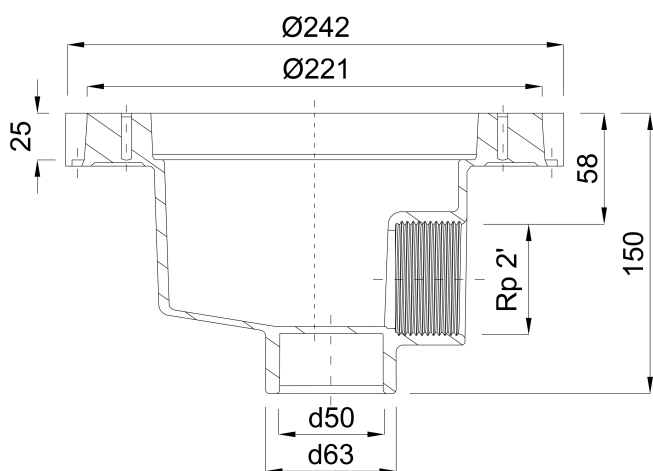

**Ocean Huvudavlopp ABS 50/63  
mm x 2" limsockel/limkoppling  
x invändig gänga vit med skruv  
M5 type Standard med SS M5  
gänga (7024573)**

***ocean.***

med skruv M5

Anslutning

limsockel/limkoppling x invändig gänga

Lämplig för

liner, betong och glasfiber pooler

Storlek

50/63 mm x 2"

Typ

## DIMENSIONER

H

150 mm

**Genererad den: 27/03/2026**

Bevo Nordic A/S  
Pakhusgården 54  
5000 Odense C  
Danmark  
+45 66 19 25 45  
[info@bevo.dk](mailto:info@bevo.dk)  
<http://www.bevo.com>